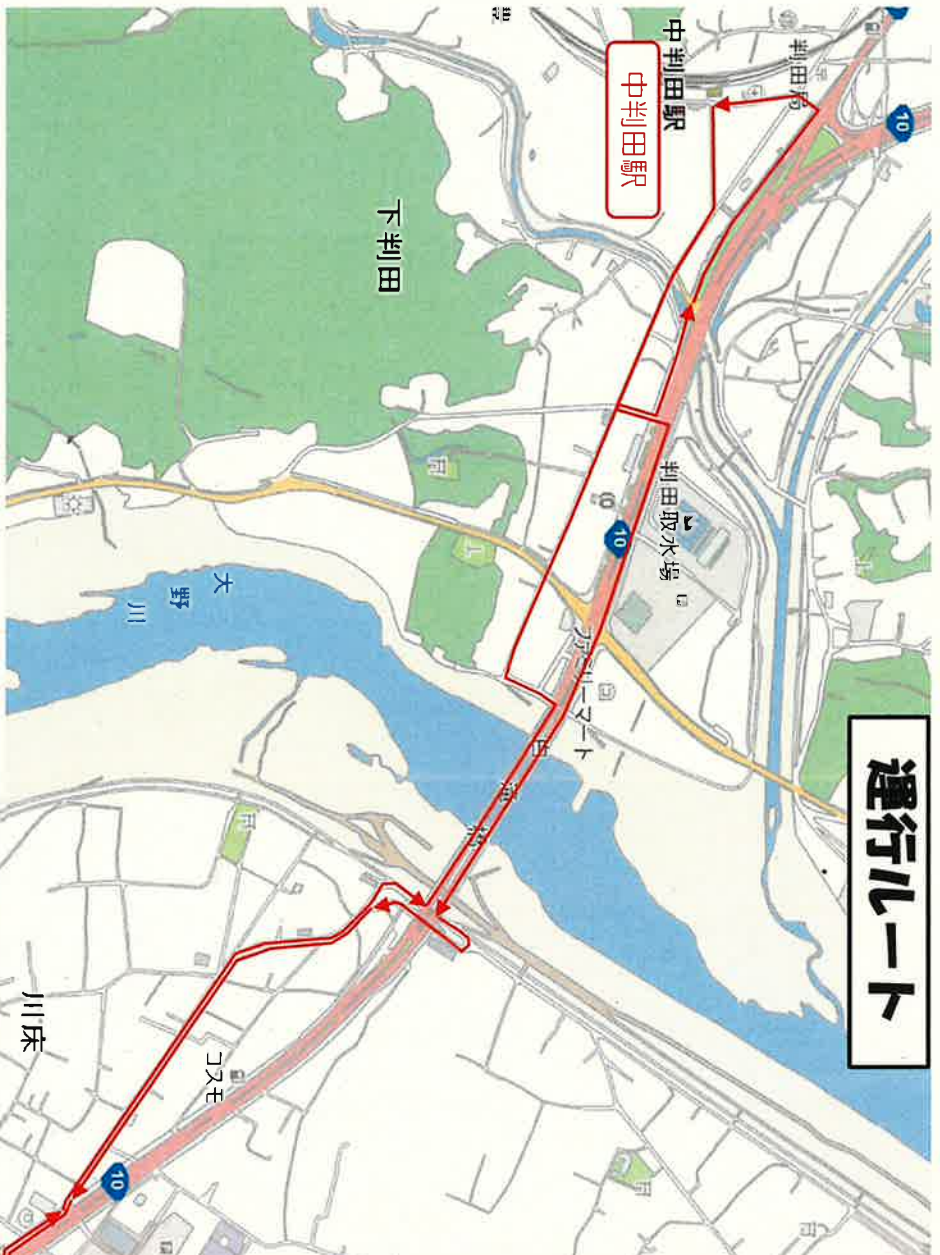

11/11(土) ガリーンズローモビリティ運行表

中判田駅 ⇒ 会場付近

便	大南市民センター	中判田駅着	中判田駅発	GS駐車場	JRと乗り継ぎ(中判田駅行)	
					中判田駅着	大分駅発
①	11時40分	12時05分	12時15分	12時45分	13時00分	11時50分
②	13時25分	14時00分	14時10分	14時40分	14時55分	13時46分
③	15時25分	15時55分	16時05分	16時35分	16時50分	15時40分

会場付近 ⇒ 中判田駅

便	大南市民センター	GS駐車場着	GS駐車場発	中判田駅	JRと乗り継ぎ(大分駅行)	
					中判田駅発	大分駅着
④	17時50分	18時05分	18時10分	18時50分	19時10分	19時19分
⑤	19時45分	20時00分	20時05分	20時40分	21時00分	20時09分

運行ルート

青線のグリーン乗降区間では自由に乗り降りができます。車両が近づいたら、手をあげてお知らせください。

※定員 13席 (先着順)
※道路状況等により、到着時間が遅れる場合があります。