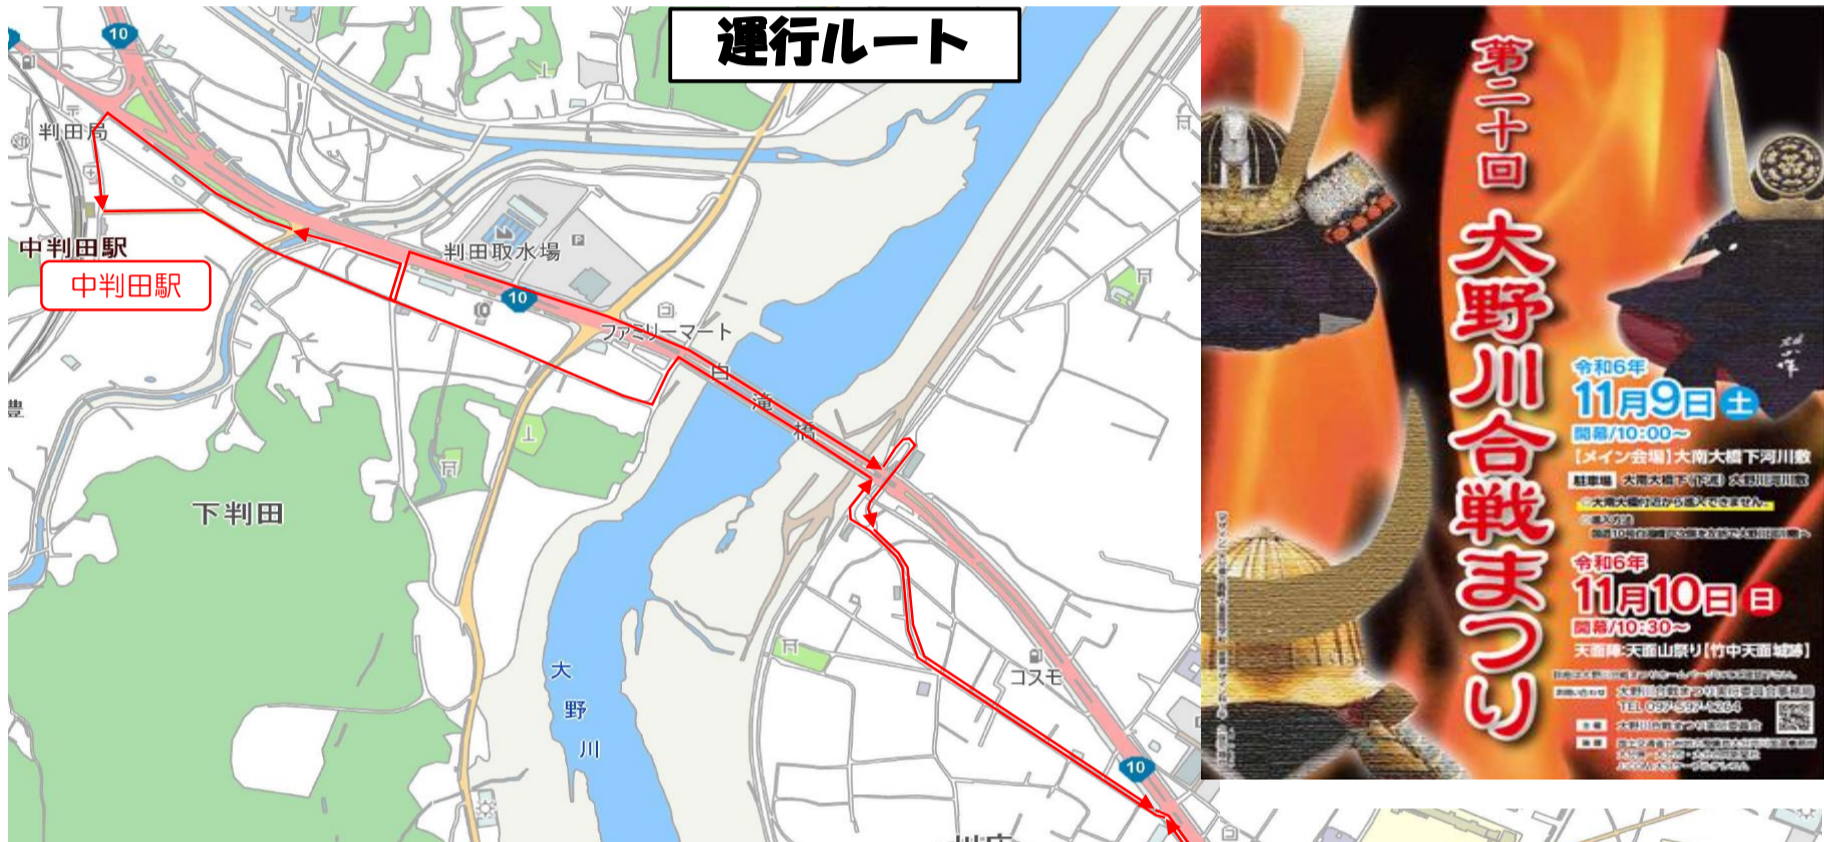

11/9 (土) グリーンスローモビリティ運行表

中判田駅 ⇒ 会場付近

便	大南市民センター	中判田駅着	中判田駅発	GS駐車場	大南市民センター	JRと乗り継ぎ(中判田駅行)	
						中判田駅着	大分駅発
①	11時40分	12時05分	12時15分	12時45分	13時00分	12時07分	11時50分
②	13時25分	14時00分	14時10分	14時40分	14時55分	14時03分	13時46分
③	15時25分	15時55分	16時05分	16時35分	16時50分	15時59分	15時40分

会場付近 ⇒ 中判田駅

便	大南市民センター	GS駐車場着	GS駐車場発	中判田駅	大南市民センター	JRと乗り継ぎ(大分駅行)	
						中判田駅発	大分駅着
④	17時50分	18時05分	18時10分	18時50分	19時10分	19時02分	19時19分
⑤	19時45分	20時00分	20時05分	20時40分	21時00分	20時52分	21時09分

青線のフリー乗降区間では自由に乗り降りができます。車両が近づいたら、手をあげてお知らせください。

※定員 14席 (先着順)
 ※道路状況等により、到着時間が遅れる場合があります。