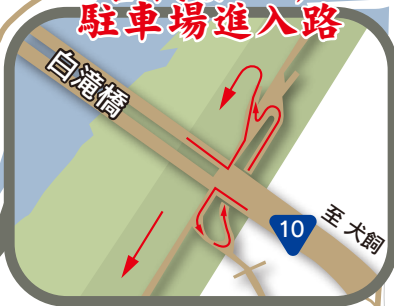

合戦まつり 駐車場進入路

大南大橋から
車両出入り
できません

天面山は大南大橋から
7km先を右折

会場：駐車場までは
河川敷(未舗装)を
走行します。注意し
て走行して下さい。