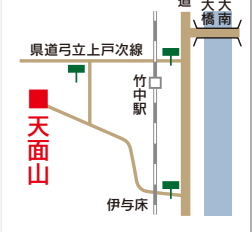

合戦まつり 駐車場進入路

大南大橋から
車両出入り
できません

天面山は大南大橋から
7km先を右折

会場：駐車場までは
河川敷(未舗装)を
走行します。注意し
て走行して下さい。